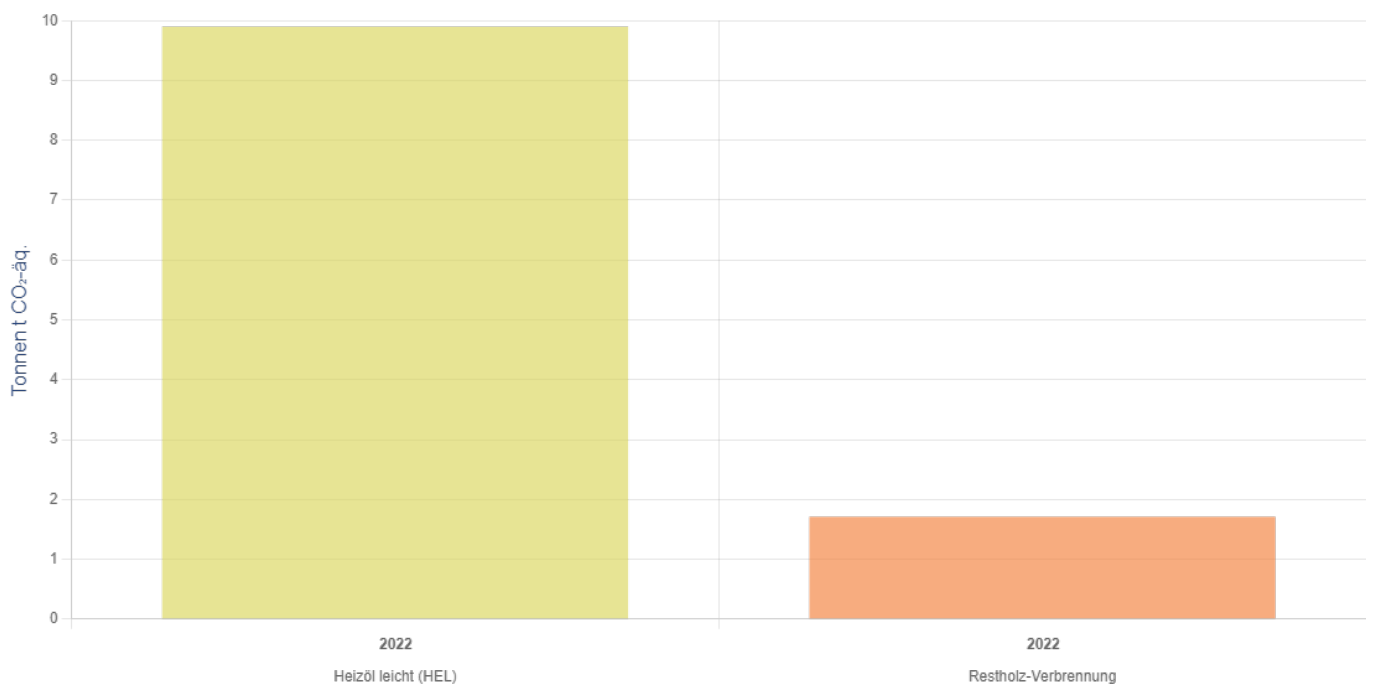

Geschäftsfahrten und Transporte mit firmenfremden Fahrzeugen

Es wurden noch keine Daten eingetragen.

Pendeln der Arbeitnehmenden

Es wurden noch keine Daten eingetragen.

CO₂-Bilanz Ihres Unternehmens

Kategorie	2022	Sicherheitsaufschlag ø
Hauptstandort	11,66 t	5,00 %
Mobilität	32,76 t	0,00 %
SUMME	44,42 t	2,50 %

Scope	2022
Scope 1	44,37 t
Scope 2	0,01 t
Scope 3	0,04 t

Gesamtemissionen

Hauptstandort

Mobilität

Hauptstandort

Elektrische Energie

Heizenergie

Wasser