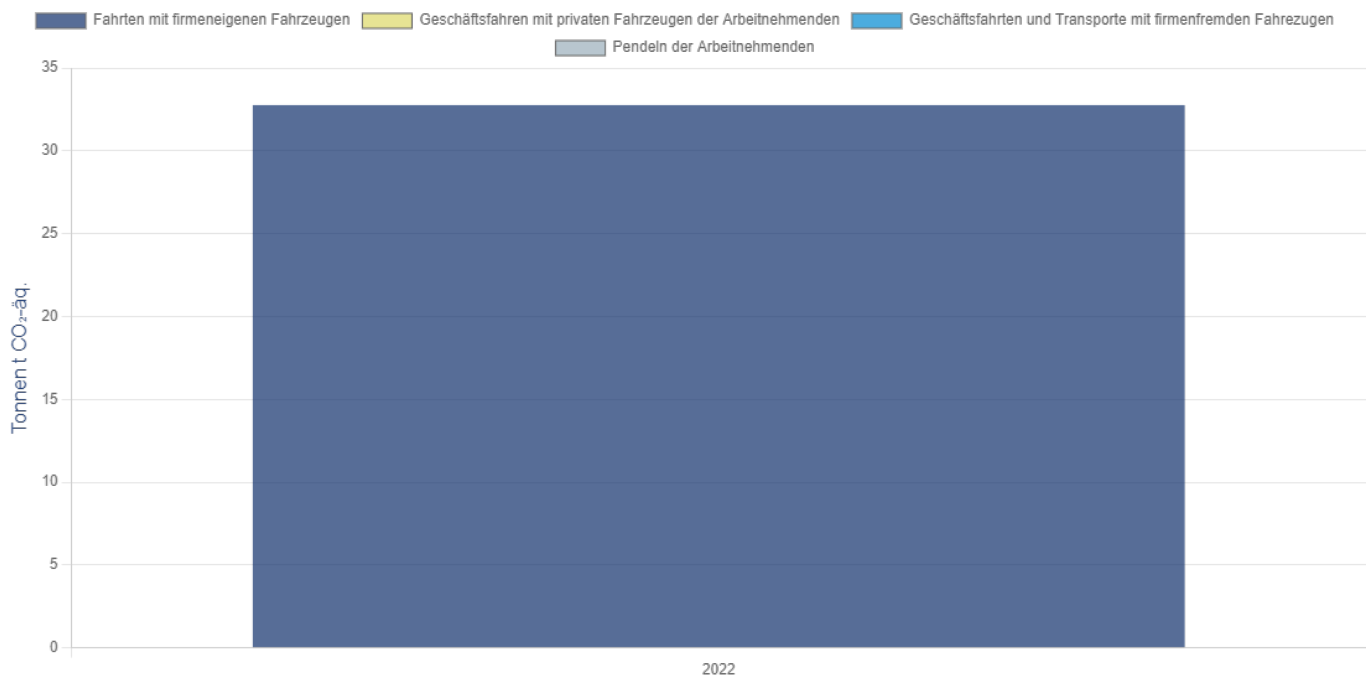

Geschäftsfahrten und Transporte mit firmenfremden Fahrzeugen

Es wurden noch keine Daten eingetragen.

Pendeln der Arbeitnehmenden

Es wurden noch keine Daten eingetragen.

CO₂-Bilanz Ihres Unternehmens

Kategorie	2022	Sicherheitsaufschlag ø
Hauptstandort	11,66 t	5,00 %
Mobilität	32,76 t	0,00 %
SUMME	44,42 t	2,50 %

Scope	2022
Scope 1	44,37 t
Scope 2	0,01 t
Scope 3	0,04 t

Gesamtemissionen

Hauptstandort

Mobilität

Hauptstandort

Elektrische Energie

Heizenergie

Wasser