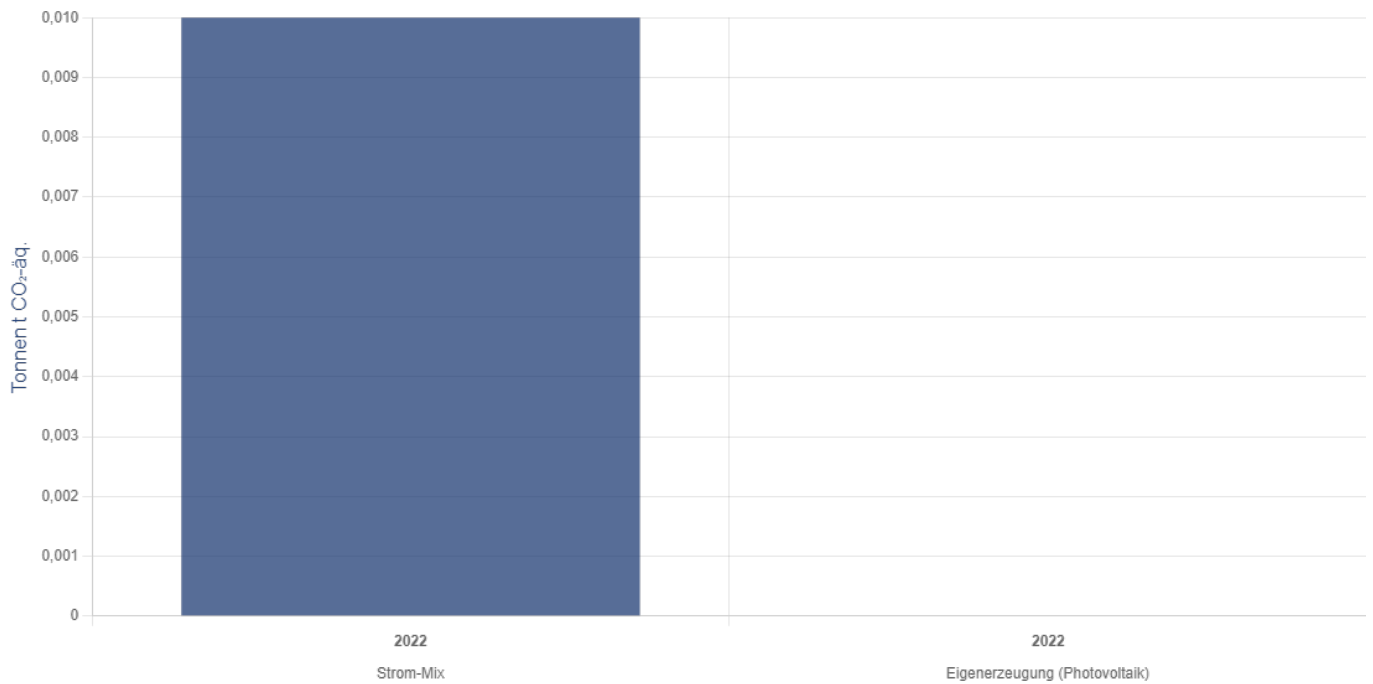

Scope	2022
Scope 1	44,37 t
Scope 2	0,01 t
Scope 3	0,04 t

Gesamtemissionen

Hauptstandort

Mobilität

Hauptstandort

Elektrische Energie

Heizenergie

Wasser