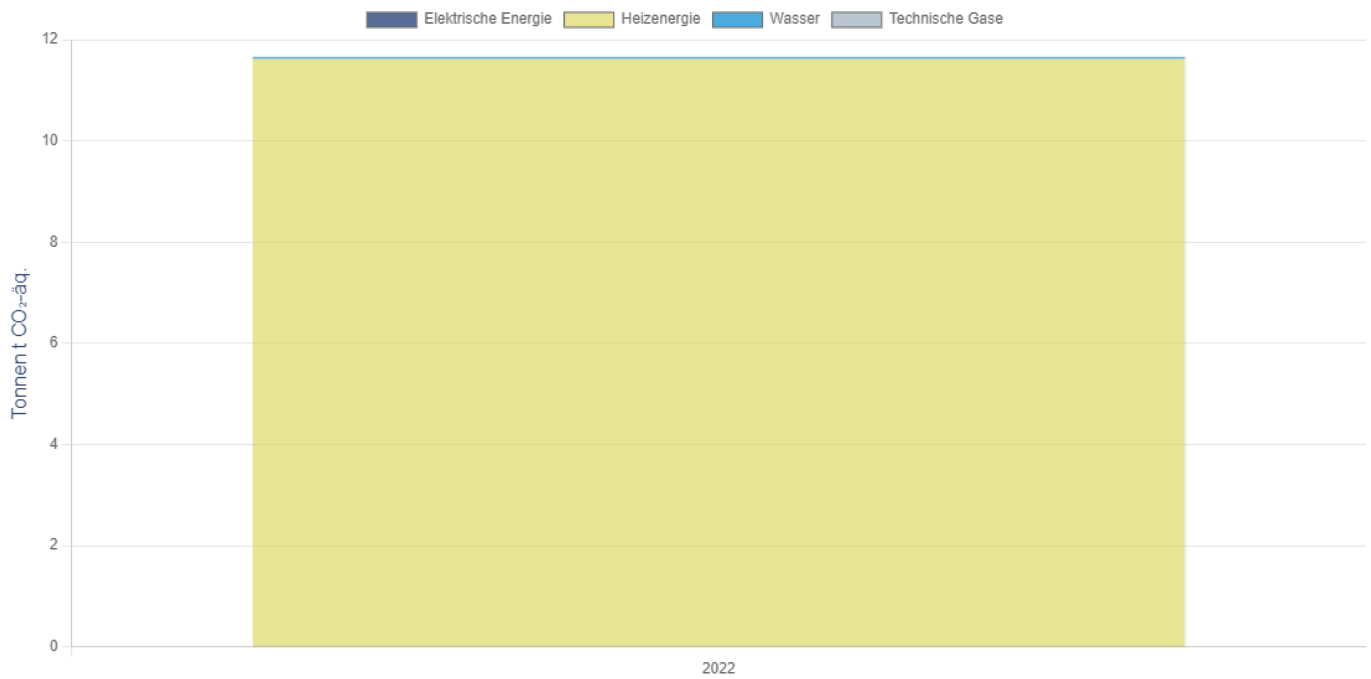

Geschäftsfahrten und Transporte mit firmenfremden Fahrzeugen

Es wurden noch keine Daten eingetragen.

Pendeln der Arbeitnehmenden

Es wurden noch keine Daten eingetragen.

CO₂-Bilanz Ihres Unternehmens

Kategorie	2022	Sicherheitsaufschlag ø
Hauptstandort	11,66 t	5,00 %
Mobilität	32,76 t	0,00 %
SUMME	44,42 t	2,50 %

Scope	2022
Scope 1	44,37 t
Scope 2	0,01 t
Scope 3	0,04 t

Gesamtemissionen

Hauptstandort

Mobilität

Hauptstandort

Elektrische Energie

Heizenergie

Wasser