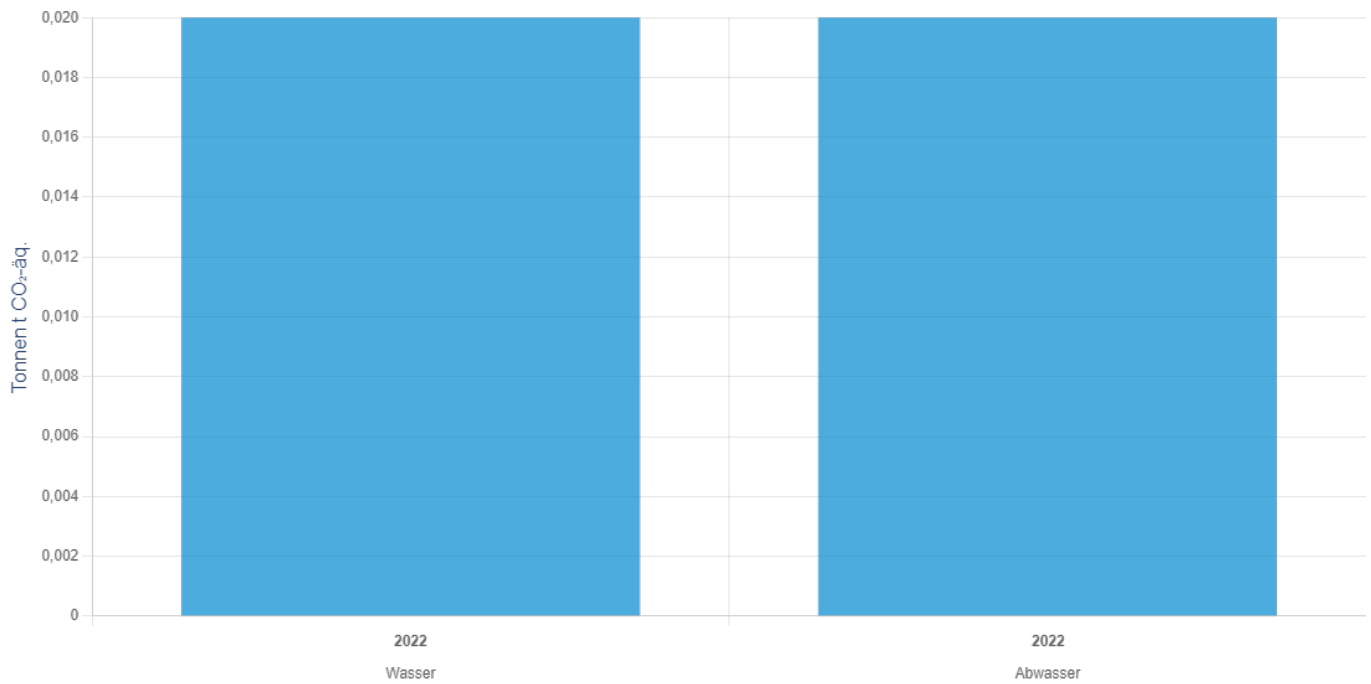

Scope	2022
Scope 1	44,37 t
Scope 2	0,01 t
Scope 3	0,04 t

Gesamtemissionen

Hauptstandort

Mobilität

Hauptstandort

Elektrische Energie

Heizenergie

Wasser