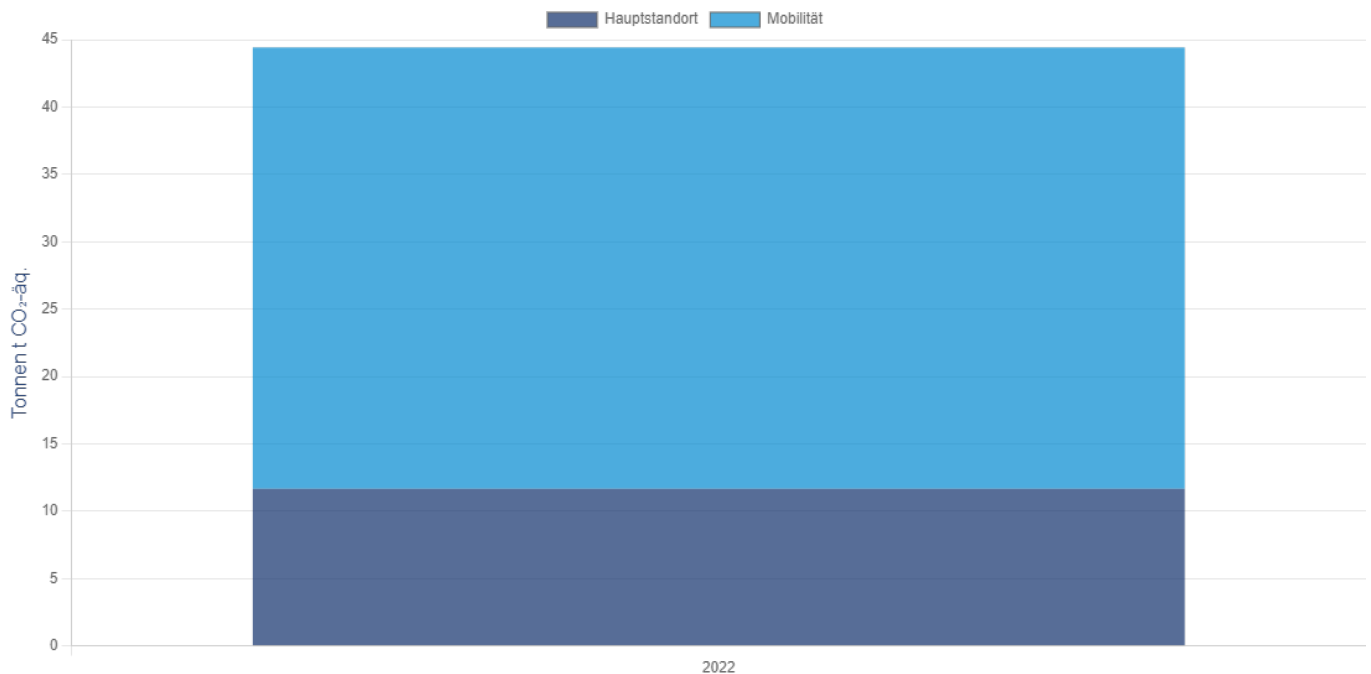

Geschäftsfahrten und Transporte mit firmenfremden Fahrzeugen

Es wurden noch keine Daten eingetragen.

Pendeln der Arbeitnehmenden

Es wurden noch keine Daten eingetragen.

CO₂-Bilanz Ihres Unternehmens

Kategorie	2022	Sicherheitsaufschlag ø
Hauptstandort	11,66 t	5,00 %
Mobilität	32,76 t	0,00 %
SUMME	44,42 t	2,50 %

Scope	2022
Scope 1	44,37 t
Scope 2	0,01 t
Scope 3	0,04 t

Gesamtemissionen

Hauptstandort

Mobilität

Hauptstandort

Elektrische Energie

Heizenergie

Wasser